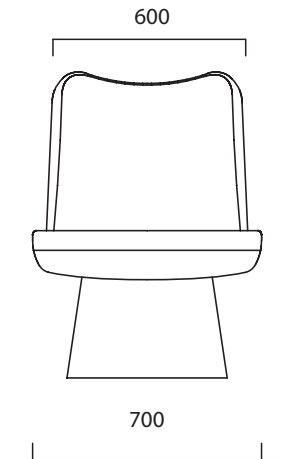

Day Bed / Mèridienne
70W X 180D X 81.5H

Beech Frame Upholstered in a Choice of Fixed Leathers on a High Gloss
Lacquered Steel Base.
*Assise en Hêtre Revêtue dans une Sélection de Cuirs Fixes sur une Base en Acier
Laquée Brillante.*

Unit F2, The Imperial Laundry
71 Warriner Gardens
London SW11 4XW
tel: +44(0) 207 627 4282
fax: +44(0) 207 627 2940
www.se-london.com
enquiries@se-london.com

The diagrams are shown in millimetres.
Les dimensions sont exprimées en millimètres.