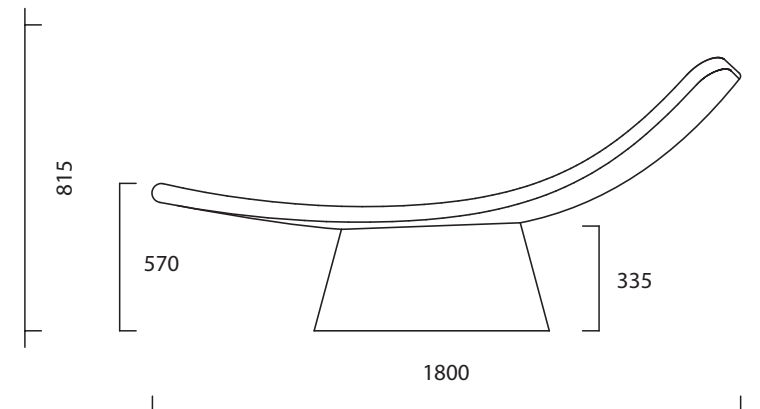

Day Bed / Mèridienne
70W X 180D X 81.5H

Beech Frame Upholstered in a Choice of Fixed Leathers on a High Gloss
Lacquered Steel Base.
*Assise en Hêtre Revêtue dans une Sélection de Cuirs Fixes sur une Base en Acier
Laquée Brillante.*

Unit F2, The Imperial Laundry
71 Warriner Gardens
London SW11 4XW
tel: +44(0) 207 627 4282
fax: +44(0) 207 627 2940
www.se-london.com
enquiries@se-london.com

The diagrams are shown in millimetres.
Les dimensions sont exprimées en millimètres.