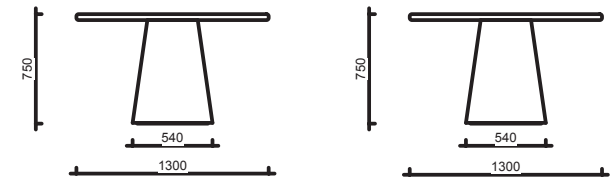

Break In The Clouds

1300 / 1600

Table

1300W X 1300D x 75H Diameter 1300 x 75H

1600W X 1600D x 75H Diameter 1600 x 75H

Lacquered Dining Table. Available in a Choice of Colours.
Table Laquée. Disponible dans une sélection de Couleurs.

Unit F2, The Imperial Laundry
71 Warriner Gardens
London SW11 4XW
tel: +44(0) 207 627 4282
fax: +44(0) 207 627 2940
www.se-london.com
enquiries@se-london.com

The diagrams are shown in millimetres.
Les dimensions sont exprimées en millimètres.