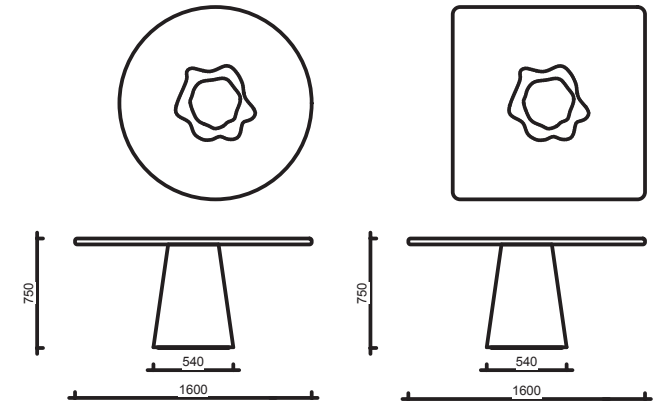

Break In The Clouds

1300 / 1600

Table

1300W X 1300D x 75H Diameter 1300 x 75H

1600W X 1600D x 75H Diameter 1600 x 75H

Lacquered Dining Table. Available in a Choice of Colours.
Table Laquée. Disponible dans une sélection de Couleurs.

Unit F2, The Imperial Laundry
71 Warriner Gardens
London SW11 4XW
tel: +44(0) 207 627 4282
fax: +44(0) 207 627 2940
www.se-london.com
enquiries@se-london.com

The diagrams are shown in millimetres.
Les dimensions sont exprimées en millimètres.