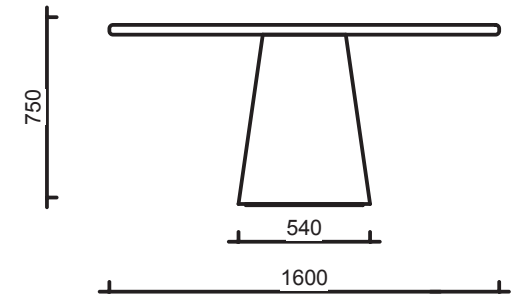

Break In The Clouds

Special 1600 Oval Corian Edition

Table
1600W X 1200D x 75H

Corian Dining Table.
Table en Corian.

The diagrams are shown in millimetres.
Les dimensions sont exprimées en millimètres.

Unit F2, The Imperial Laundry
71 Warriner Gardens
London SW11 4XW
tel: +44(0) 207 627 4282
fax: +44(0) 207 627 2940
www.se-london.com
enquiries@se-london.com