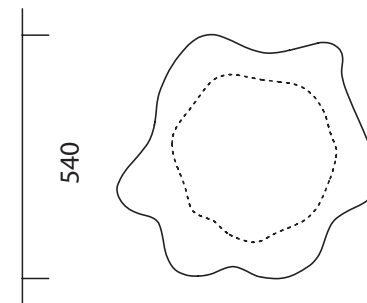

By The Trees

Side Table / Bout de Canapé
54W x 31D x 42H

Ceramic Side Table in Colour: Black / White / Green / Blue, Gold Painted
Ceramic, Platinum Painted Ceramic, Solid American Walnut

*Bout de Canapé Céramique en Couleur: Turquoise Noir/ Blanc/ Vert/ Bleu
Turquoise, Céramique en Or Brillant, Céramique en Platine Brillant, Noyer
US Massif 8*

Unit F2, The Imperial Laundry
71 Warriner Gardens
London SW11 4XW
tel: +44(0) 207 627 4282
fax: +44(0) 207 627 2940
www.se-london.com
enquiries@se-london.com

The diagrams are shown in millimetres.
Les dimensions sont exprimées en millimètres.