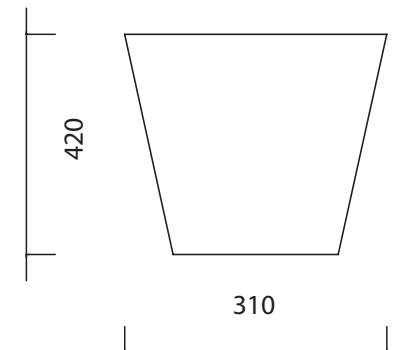

By The Trees

Side Table / Bout de Canapé
54W x 31D x 42H

Ceramic Side Table in Colour: Black / White / Green / Blue, Gold Painted
Ceramic, Platinum Painted Ceramic, Solid American Walnut

*Bout de Canapé Céramique en Couleur: Turquoise Noir/ Blanc/ Vert/ Bleu
Turquoise, Céramique en Or Brillant, Céramique en Platine Brillant, Noyer
US Massif 8*

Unit F2, The Imperial Laundry
71 Warriner Gardens
London SW11 4XW
tel: +44(0) 207 627 4282
fax: +44(0) 207 627 2940
www.se-london.com
enquiries@se-london.com

The diagrams are shown in millimetres.
Les dimensions sont exprimées en millimètres.