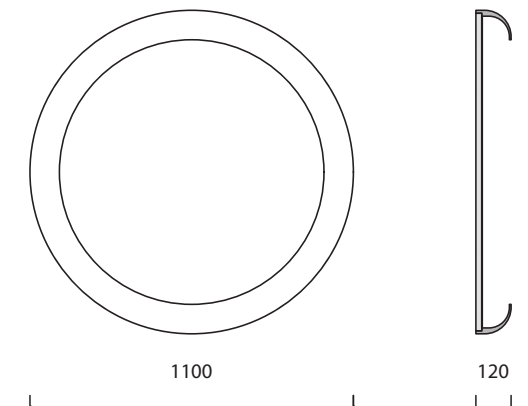

# Gold Moon

Mirror / Miroir

Diameter: 85CM X 10D | Diameter: 110CM X 12D

Exterior in Lacquered Aluminium, Interior in Gold Leaf.  
*Extérieur en Aluminium Laqué, Intérieur en Feuille D'or.*

The diagrams are shown in millimetres.  
*Les dimensions sont exprimées en millimètres.*