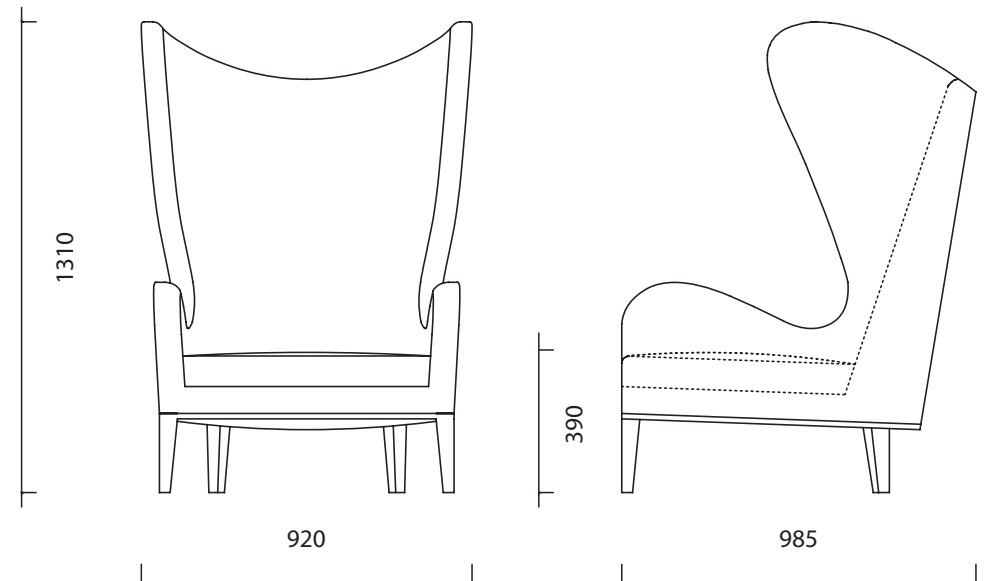

Happiness

Armchair / Fauteuil
92W X 98.5D X 131H

Beech Frame Upholstered in a Choice of Leathers or Fabrics. Beech Legs in a High Gloss Lacquered Finish.
Assise en Hêtre, Revêtue dans une Sélection de Cuirs ou Tissus. Piètement en Hêtre Laqué Brillant.

Unit F2, The Imperial Laundry
71 Warriner Gardens
London SW11 4XW
tel: +44(0) 207 627 4282
fax: +44(0) 207 627 2940
www.se-london.com
enquiries@se-london.com

The diagrams are shown in millimetres.
Les dimensions sont exprimées en millimètres.