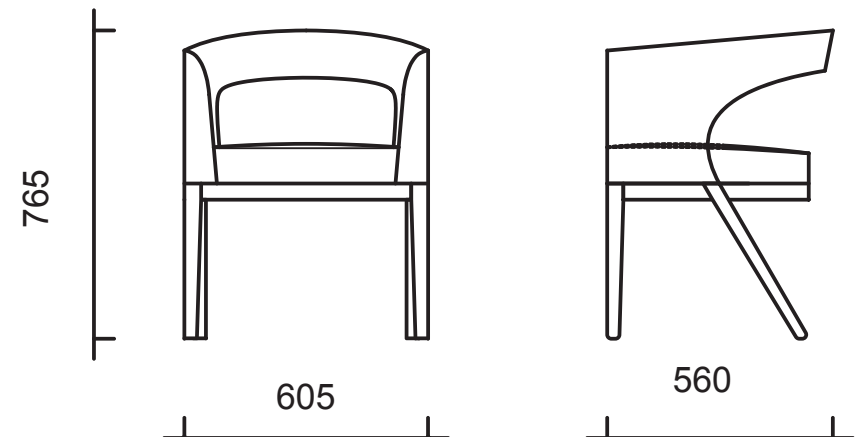

Have Me with Wooden Legs

Desk Chair / Fauteuil Trou
60.5W X 56D x 76.5H

Beech Frame Upholstered in a Choice of Leathers or Fabrics. Legs Available in either
Varnished or Lacquered Beech Legs.
*Assise en Hêtre, Revetue dans une Selection de Cuirs ou Tissus. Piètement en Hêtre
Vernis ou Laque.*

Unit F2, The Imperial Laundry
71 Warriner Gardens
London SW11 4XW
tel: +44(0) 207 627 4282
fax: +44(0) 207 627 2940
www.se-london.com
enquiries@se-london.com

The diagrams are shown in millimetres.
Les dimensions sont exprimées en millimètres.