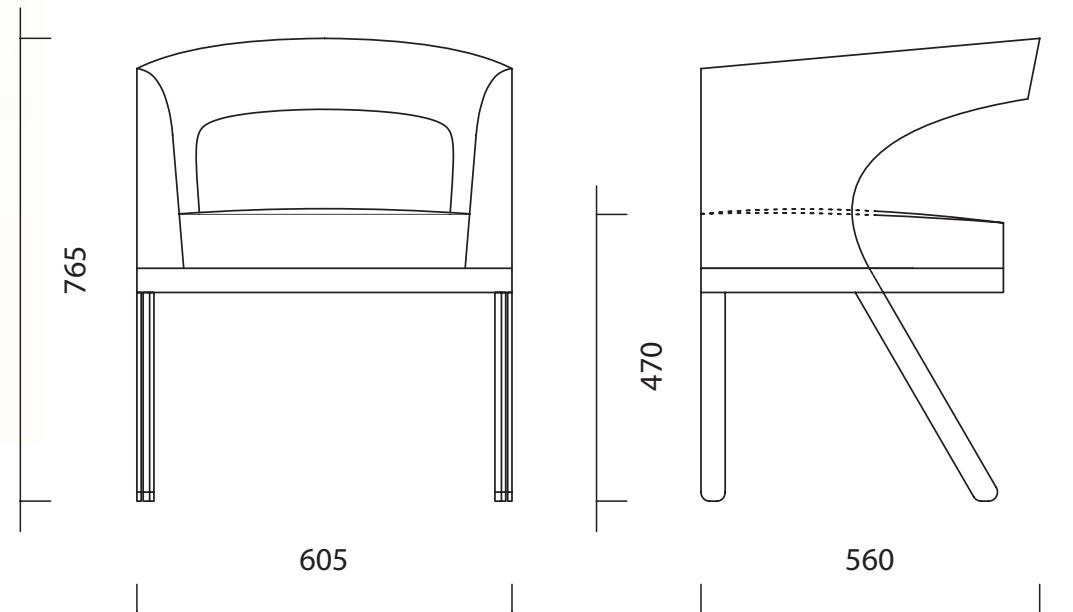

Have Me

Desk Chair / Fauteuil de Bureau
60.5W X 56D X 76.5H

Beech Frame Upholstered in a Choice of Leathers or Fabrics. Legs Available
in either Polished Stainless Steel or Lacquered Steel.
*Assise en Hêtre, Revêtue dans une Sélection de Cuirs ou Tissus. Piètement
en Inox Poli Miroir ou en Acier Laqué.*

Unit F2, The Imperial Laundry
71 Warriner Gardens
London SW11 4XW
tel: +44(0) 207 627 4282
fax: +44(0) 207 627 2940
www.se-london.com
enquiries@se-london.com

The diagrams are shown in millimetres.
Les dimensions sont exprimées en millimètres.