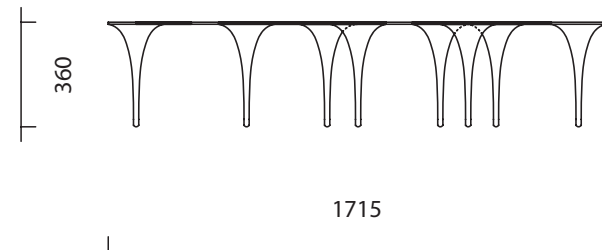

I Only Have Eyes For You

Coffee Table / Table Basse
135W X 93D X 36H 171W X 118D X 36H

Polished Stainless Steel
Inox Poli Mirroir

Varnished Polished Stainless Steel
Inox Poli Verni

1m35 Version also available in Lacquered Steel
Version 1m35 Disponible en Acier Laqué

Unit F2, The Imperial Laundry
71 Warriner Gardens
London SW11 4XW
tel: +44(0) 207 627 4282
fax: +44(0) 207 627 2940
www.se-london.com
enquiries@se-london.com

The diagrams are shown in millimetres.
Les dimensions sont exprimées en millimètres.