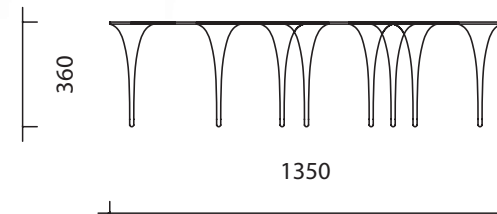

I Only Have Eyes For You

Coffee Table / Table Basse
135W X 93D X 36H 171W X 118D X 36H

Polished Stainless Steel
Inox Poli Mirroir

Varnished Polished Stainless Steel
Inox Poli Verni

1m35 Version also available in Lacquered Steel
Version 1m35 Disponible en Acier Laqué

Unit F2, The Imperial Laundry
71 Warriner Gardens
London SW11 4XW
tel: +44(0) 207 627 4282
fax: +44(0) 207 627 2940
www.se-london.com
enquiries@se-london.com

The diagrams are shown in millimetres.
Les dimensions sont exprimées en millimètres.