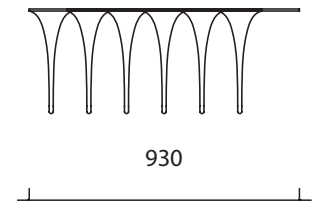

I Only Have Eyes For You

Coffee Table / Table Basse
135W X 93D X 36H 171W X 118D X 36H

Polished Stainless Steel
Inox Poli Mirroir

Varnished Polished Stainless Steel
Inox Poli Verni

1m35 Version also available in Lacquered Steel
Version 1m35 Disponible en Acier Laqué

Unit F2, The Imperial Laundry
71 Warriner Gardens
London SW11 4XW
tel: +44(0) 207 627 4282
fax: +44(0) 207 627 2940
www.se-london.com
enquiries@se-london.com

The diagrams are shown in millimetres.
Les dimensions sont exprimées en millimètres.