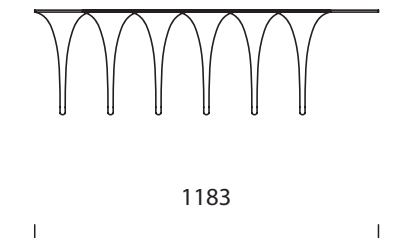

I Only Have Eyes For You

Coffee Table / Table Basse
135W X 93D X 36H 171W X 118D X 36H

Polished Stainless Steel
Inox Poli Mirroir

Varnished Polished Stainless Steel
Inox Poli Verni

1m35 Version also available in Lacquered Steel
Version 1m35 Disponible en Acier Laqué

Unit F2, The Imperial Laundry
71 Warriner Gardens
London SW11 4XW
tel: +44(0) 207 627 4282
fax: +44(0) 207 627 2940
www.se-london.com
enquiries@se-london.com

The diagrams are shown in millimetres.
Les dimensions sont exprimées en millimètres.