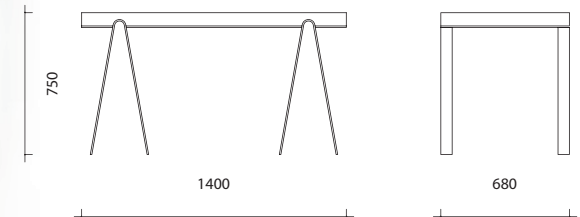

Only You

Desk / Bureau
140W X 68D X 75H 160W X 70D X 75H

Desk Top Available in a Choice of Veneered or Lacquered Finishes, Legs Available in either Polished Stainless Steel or Lacquered Steel.
Le Plateau du Bureau Existe dans un Choix de Plaquage ou de Laque, Piètement en Inox Poli Miroir ou en Acier Laqué.
The Desk is also Available With a Drawer
Le Bureau Existe aussi avec un Tiroir.

The diagrams are shown in millimetres.
Les dimensions sont exprimées en millimètres.

Unit F2, The Imperial Laundry
71 Warriner Gardens
London SW11 4XW
tel: +44(0) 207 627 4282
fax: +44(0) 207 627 2940
www.se-london.com
enquiries@se-london.com