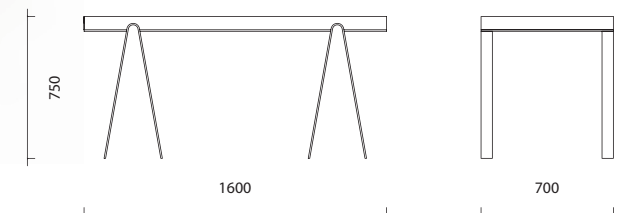

Only You

Desk / Bureau
140W X 68D X 75H 160W X 70D X 75H

Desk Top Available in a Choice of Veneered or Lacquered Finishes, Legs Available in either Polished Stainless Steel or Lacquered Steel.
Le Plateau du Bureau Existe dans un Choix de Plaquage ou de Laque, Piètement en Inox Poli Miroir ou en Acier Laqué.
The Desk is also Available With a Drawer
Le Bureau Existe aussi avec un Tiroir.

The diagrams are shown in millimetres.
Les dimensions sont exprimées en millimètres.

Unit F2, The Imperial Laundry
71 Warriner Gardens
London SW11 4XW
tel: +44(0) 207 627 4282
fax: +44(0) 207 627 2940
www.se-london.com
enquiries@se-london.com