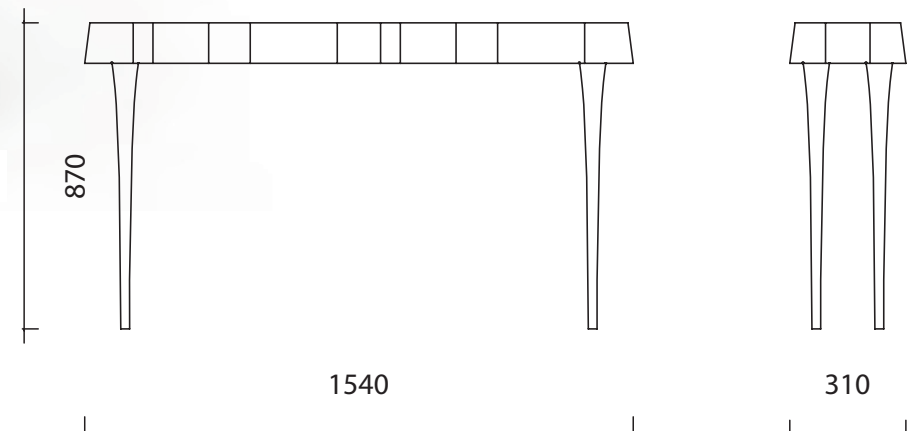

# Ooh La La

Console  
154W X 31D X 87H

American Walnut  
*Noyer US*  
High Gloss Lacquered Beech  
*Hêtre en Laque Brillante*

Unit F2, The Imperial Laundry  
71 Warriner Gardens  
London SW11 4XW  
tel: +44(0) 207 627 4282  
fax: +44(0) 207 627 2940  
www.se-london.com  
enquiries@se-london.com

The diagrams are shown in millimetres.  
*Les dimensions sont exprimées en millimètres.*