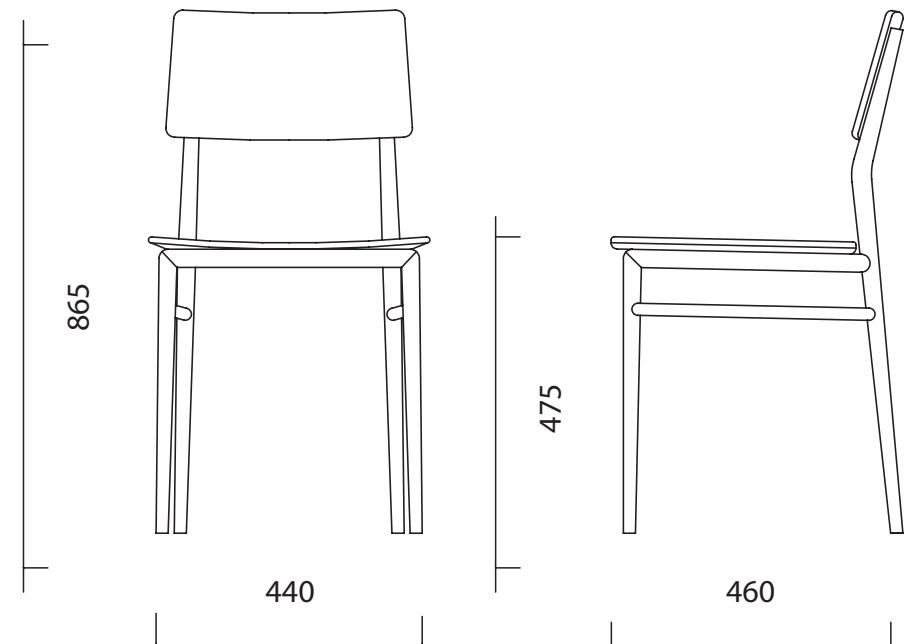

# Past In Present

Chair / Chaise  
44W X 46D X 86.5H

High Gloss Lacquered Beech Frame in a Choice of Colours.  
*Structure en Hêtre Laquée Brillante dans une Sélection de Couleurs.*

The diagrams are shown in millimetres.  
*Les dimensions sont exprimées en millimètres.*