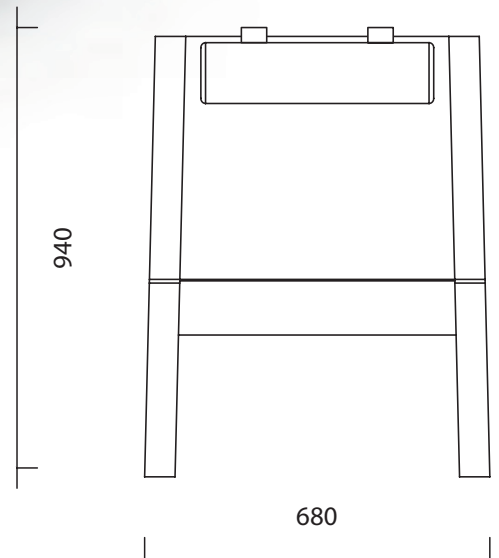

Peace Of Mind

Deckchair / Transat
68W X 106D X 94H

Polished Stainless Steel, Lamb's Wool, Leather Head Cushion
Inox Poli Miroir, Assise en Laine d'Agneau, Coussin en Cuir

Varnished Polished Stainless Steel, Lamb's Wool, Leather Head Cushion
Inox Poli Miroir Vernis, Assise en Laine d'Agneau, Coussin en Cuir

Lacquered Steel, Lamb's Wool, Leather Head Cushion
Acier Laqué, Assise en Laine d'Agneau, Coussin en Cuir

Unit F2, The Imperial Laundry
71 Warriner Gardens
London SW11 4XW
tel: +44(0) 207 627 4282
fax: +44(0) 207 627 2940
www.se-london.com
enquiries@se-london.com

The diagrams are shown in millimetres.
Les dimensions sont exprimées en millimètres.