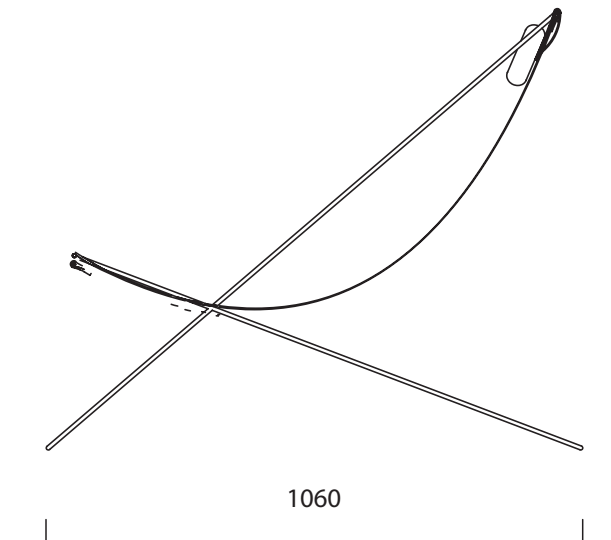

Peace Of Mind

Deckchair / Transat
68W X 106D X 94H

Polished Stainless Steel, Lamb's Wool, Leather Head Cushion
Inox Poli Miroir, Assise en Laine d'Agneau, Coussin en Cuir

Varnished Polished Stainless Steel, Lamb's Wool, Leather Head Cushion
Inox Poli Miroir Vernis, Assise en Laine d'Agneau, Coussin en Cuir

Lacquered Steel, Lamb's Wool, Leather Head Cushion
Acier Laqué, Assise en Laine d'Agneau, Coussin en Cuir

Unit F2, The Imperial Laundry
71 Warriner Gardens
London SW11 4XW
tel: +44(0) 207 627 4282
fax: +44(0) 207 627 2940
www.se-london.com
enquiries@se-london.com

The diagrams are shown in millimetres.
Les dimensions sont exprimées en millimètres.