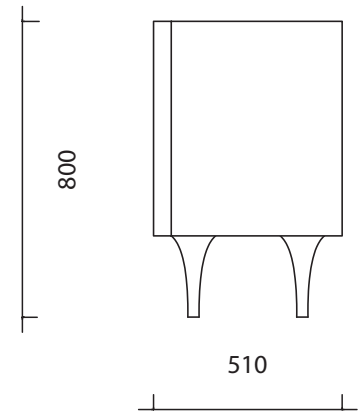

Surprise Me

Commode
180W X 51D X 80H

Exterior of the Commode available in a Choice of Veneered or Lacquered Finishes, Interior of the Commode in a Matt Lacquered Finish, Feet in a High Gloss Lacquered Finish.
Extérieur de la commode disponible dans un Choix de Finitions Plaquées ou Laquées, Intérieur Laqué Satiné, Pieds en Laque Brillante.

Unit F2, The Imperial Laundry
71 Warriner Gardens
London SW11 4XW
tel: +44(0) 207 627 4282
fax: +44(0) 207 627 2940
www.se-london.com
enquiries@se-london.com

The diagrams are shown in millimetres.
Les dimensions sont exprimées en millimètres.