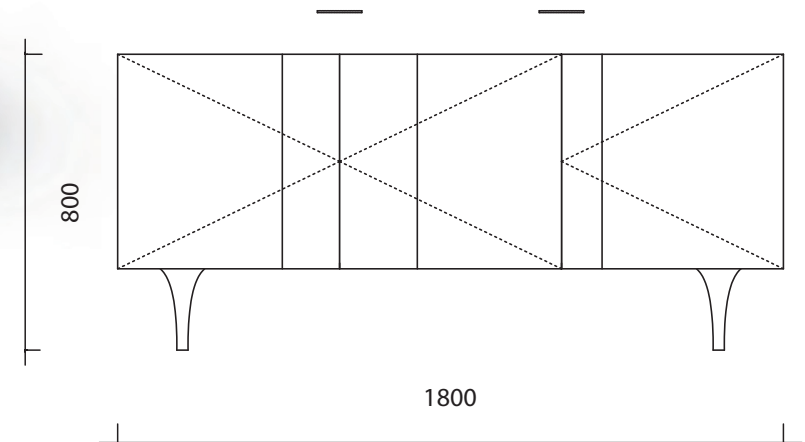

Surprise Me

Commode
180W X 51D X 80H

Exterior of the Commode available in a Choice of Veneered or Lacquered Finishes, Interior of the Commode in a Matt Lacquered Finish, Feet in a High Gloss Lacquered Finish.
Extérieur de la commode disponible dans un Choix de Finitions Plaquées ou Laquées, Intérieur Laqué Satiné, Pieds en Laque Brillante.

Unit F2, The Imperial Laundry
71 Warriner Gardens
London SW11 4XW
tel: +44(0) 207 627 4282
fax: +44(0) 207 627 2940
www.se-london.com
enquiries@se-london.com

The diagrams are shown in millimetres.
Les dimensions sont exprimées en millimètres.