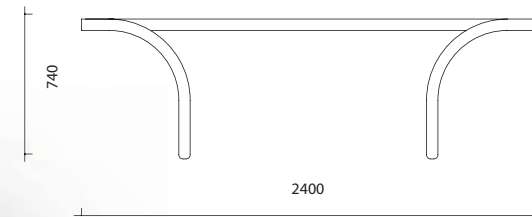

Temptation

Table

285W X 104 X 74H

260W X 104 X 74H

240W X 104 X 74H

285 / 260 / 240: Legs Available in either Polished Stainless Steel or Varnished Polished Stainless Steel, Table Top Available in a Choice of Corian, or Veneered or Lacquered Finishes.
285 / 260 / 240 Piétement disponible en Acier Laqué, Inox Poli Miroir ou Inox Poli Miroir Vernis, Plateau disponible en Corian, Plaqué ou Laqué

Unit F2, The Imperial Laundry
71 Warriner Gardens
London SW11 4XW
tel: +44(0) 207 627 4282
fax: +44(0) 207 627 2940
www.se-london.com
enquiries@se-london.com

The diagrams are shown in millimetres.
Les dimensions sont exprimées en millimètres.