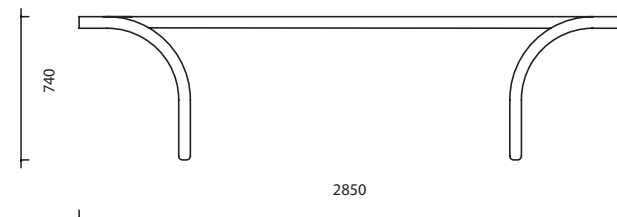

Temptation

Table

285W X 104 X 74H

260W X 104 X 74H

240W X 104 X 74H

285 / 260 / 240: Legs Available in either Polished Stainless Steel or Varnished Polished Stainless Steel, Table Top Available in a Choice of Corian, or Veneered or Lacquered Finishes.
285 / 260 / 240 Piétement disponible en Acier Laqué, Inox Poli Miroir ou Inox Poli Miroir Vernis, Plateau disponible en Corian, Plaqué ou Laqué

Unit F2, The Imperial Laundry
71 Warriner Gardens
London SW11 4XW
tel: +44(0) 207 627 4282
fax: +44(0) 207 627 2940
www.se-london.com
enquiries@se-london.com

The diagrams are shown in millimetres.
Les dimensions sont exprimées en millimètres.