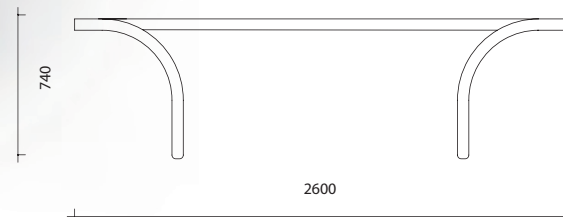

Temptation

Table

285W X 104 X 74H

260W X 104 X 74H

240W X 104 X 74H

285 / 260 / 240: Legs Available in either Polished Stainless Steel or Varnished Polished Stainless Steel, Table Top Available in a Choice of Corian, or Veneered or Lacquered Finishes.
285 / 260 / 240 Piétement disponible en Acier Laqué, Inox Poli Miroir ou Inox Poli Miroir Vernis, Plateau disponible en Corian, Plaqué ou Laqué

Unit F2, The Imperial Laundry
71 Warriner Gardens
London SW11 4XW
tel: +44(0) 207 627 4282
fax: +44(0) 207 627 2940
www.se-london.com
enquiries@se-london.com

The diagrams are shown in millimetres.
Les dimensions sont exprimées en millimètres.