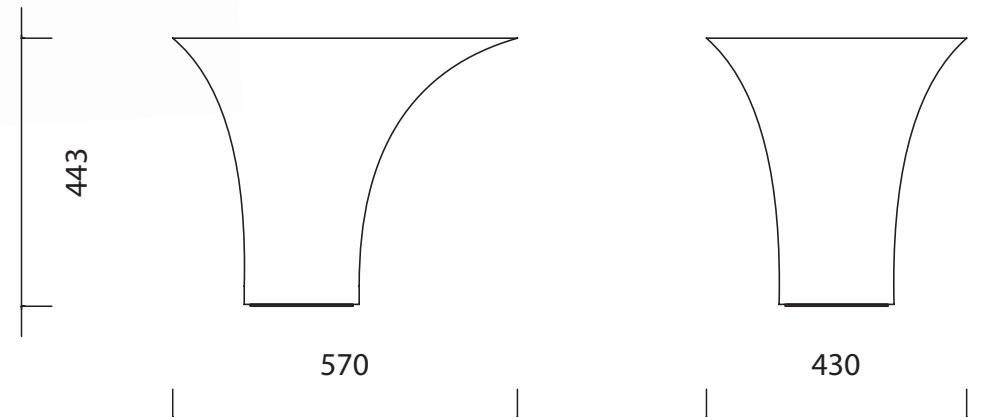

The Only One

Side Table / Bout de Canapé
57W X 43D X 44H

Bronze Side Table with Polished Table Top and Black Patinated Base
Bout De Canapé en Bronze, Dessus Poli, Dessous Patiné Noir.

Limited Edition Run of 10 Numbered Piece

Unit F2, The Imperial Laundry
71 Warriner Gardens
London SW11 4XW
tel: +44(0) 207 627 4282
fax: +44(0) 207 627 2940
www.se-london.com
enquiries@se-london.com

The diagrams are shown in millimetres.
Les dimensions sont exprimées en millimètres.