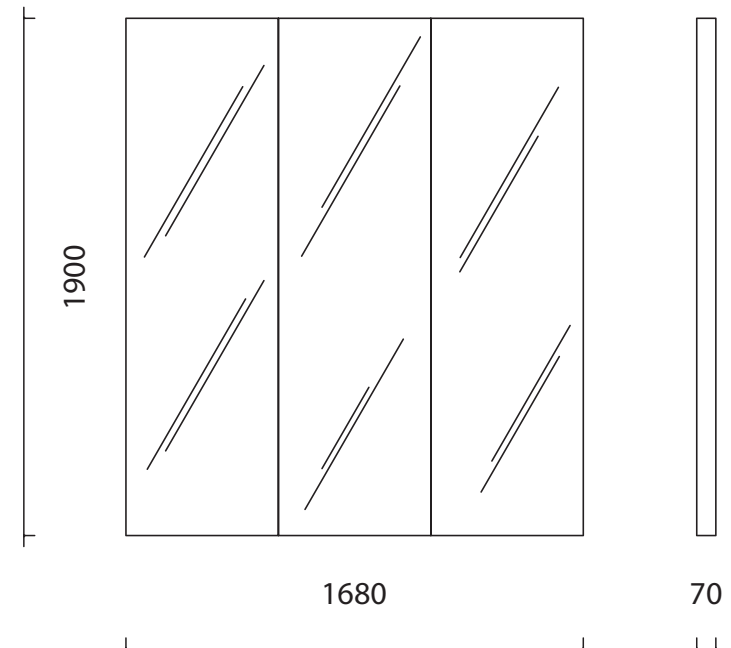

Undress Me Now

Mirror / Miroir
168W X 7D X 190H

Panels Available in a Selection of Veneered or Lacquered Finishes.
Panneaux Disponibles dans une Sélection de Finitions Laquées ou Plaquées

Unit F2, The Imperial Laundry
71 Warriner Gardens
London SW11 4XW
tel: +44(0) 207 627 4282
fax: +44(0) 207 627 2940
www.se-london.com
enquiries@se-london.com

The diagrams are shown in millimetres.
Les dimensions sont exprimées en millimètres.