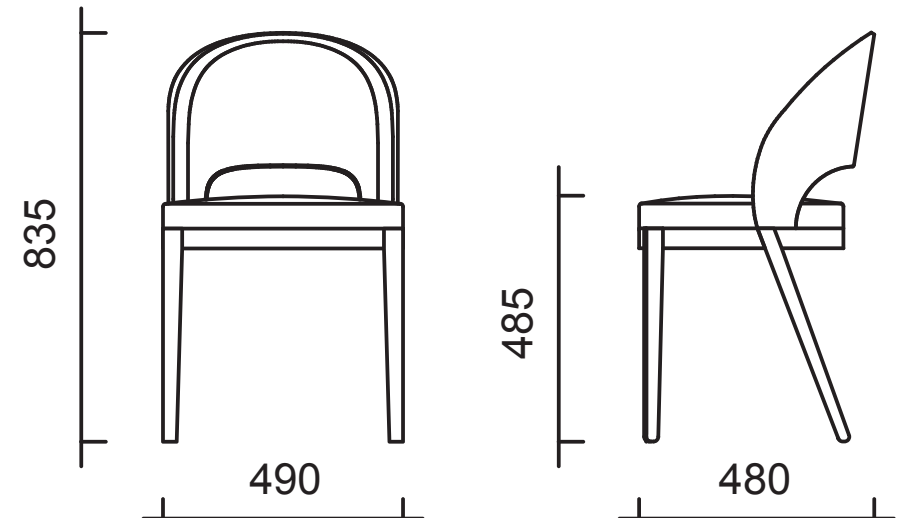

# Use Me with Wooden Legs

Chair / Chaise  
49W X 48D x 83.5H

Beech Frame Upholstered in a Choice of Leathers or Fabrics. Legs Available in either  
Varnished or Lacquered Beech Legs.  
*Assise en Hêtre, Revetue dans une Selection de Cuirs ou Tissus. Piètement en Hêtre  
Vernis ou Laque.*

Unit F2, The Imperial Laundry  
71 Warriner Gardens  
London SW11 4XW  
tel: +44(0) 207 627 4282  
fax: +44(0) 207 627 2940  
www.se-london.com  
enquiries@se-london.com

The diagrams are shown in millimetres.  
*Les dimensions sont exprimées en millimètres.*