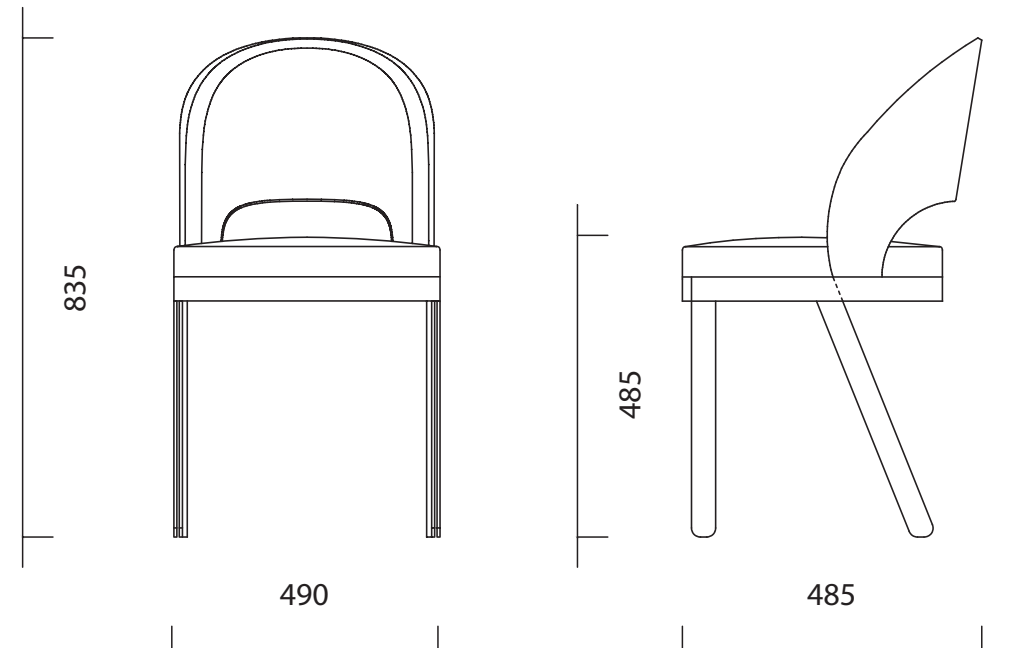

Use Me

Chair / Chaise
49W x 48.5D x 83.5H

Beech Frame Upholstered in a Choice of Leathers or Fabrics. Legs Available in either Polished Stainless Steel or Lacquered Steel.
Assise en Hêtre, Revêtuë dans une Sélection de Cuirs ou Tissus. Piètement en Inox Poli Miroir ou en Acier Laqué.

Unit F2, The Imperial Laundry
71 Warriner Gardens
London SW11 4XW
tel: +44(0) 207 627 4282
fax: +44(0) 207 627 2940
www.se-london.com
enquiries@se-london.com

The diagrams are shown in millimetres.
Les dimensions sont exprimées en millimètres.