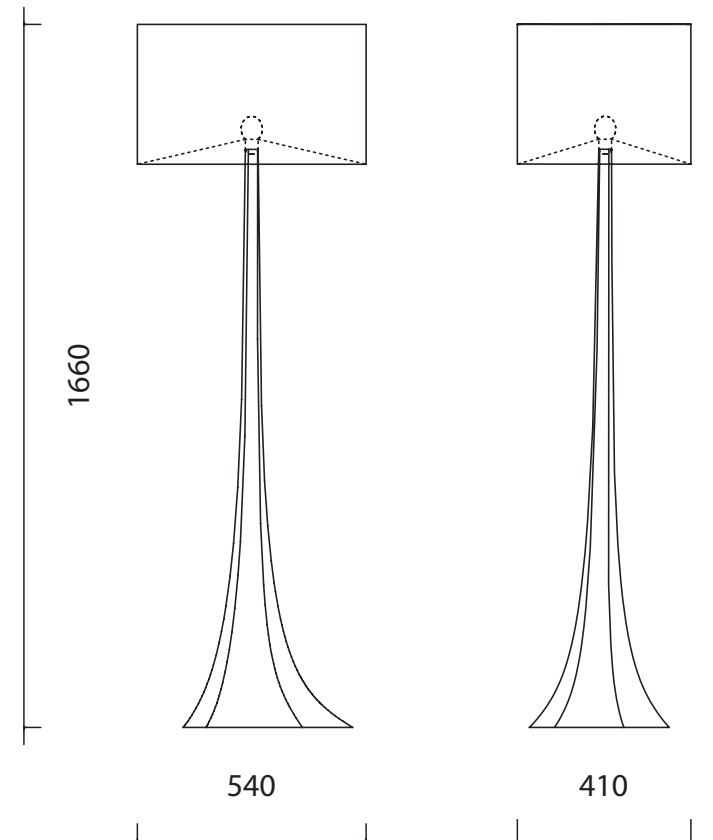

# Young Tree

Floor Lamp / Lampadaire  
54W X 41D X 166H

Lacquered Aluminium  
*Aluminium Laqué*

Unit F2, The Imperial Laundry  
71 Warriner Gardens  
London SW11 4XW  
tel: +44(0) 207 627 4282  
fax: +44(0) 207 627 2940  
www.se-london.com  
enquiries@se-london.com

The diagrams are shown in millimetres.  
*Les dimensions sont exprimées en millimètres.*