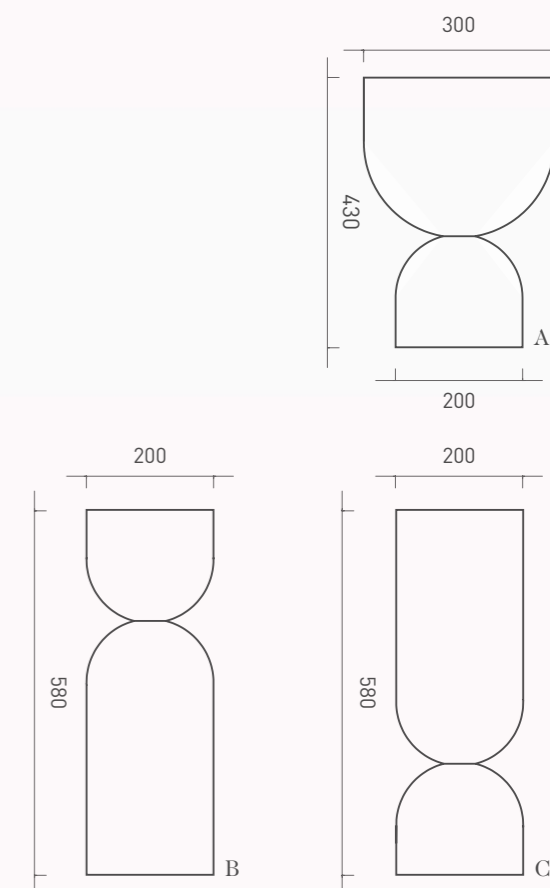

## Side Table

Side Table A  
30 Diameter x 43H

Side Table B / C  
20 Diameter x 58H

Lacquered wood side table.

Sé Headquarters  
Unit F2  
The Imperial Laundry  
71 Warriner Gardens  
London SW11 4XW  
tel: +44(0) 207 627 4282  
fax: +44(0) 207 627 2940  
www.se-london.com  
enquiries@se-london.com

The diagrams are shown in millimetres.

[www.se-london.com](http://www.se-london.com)